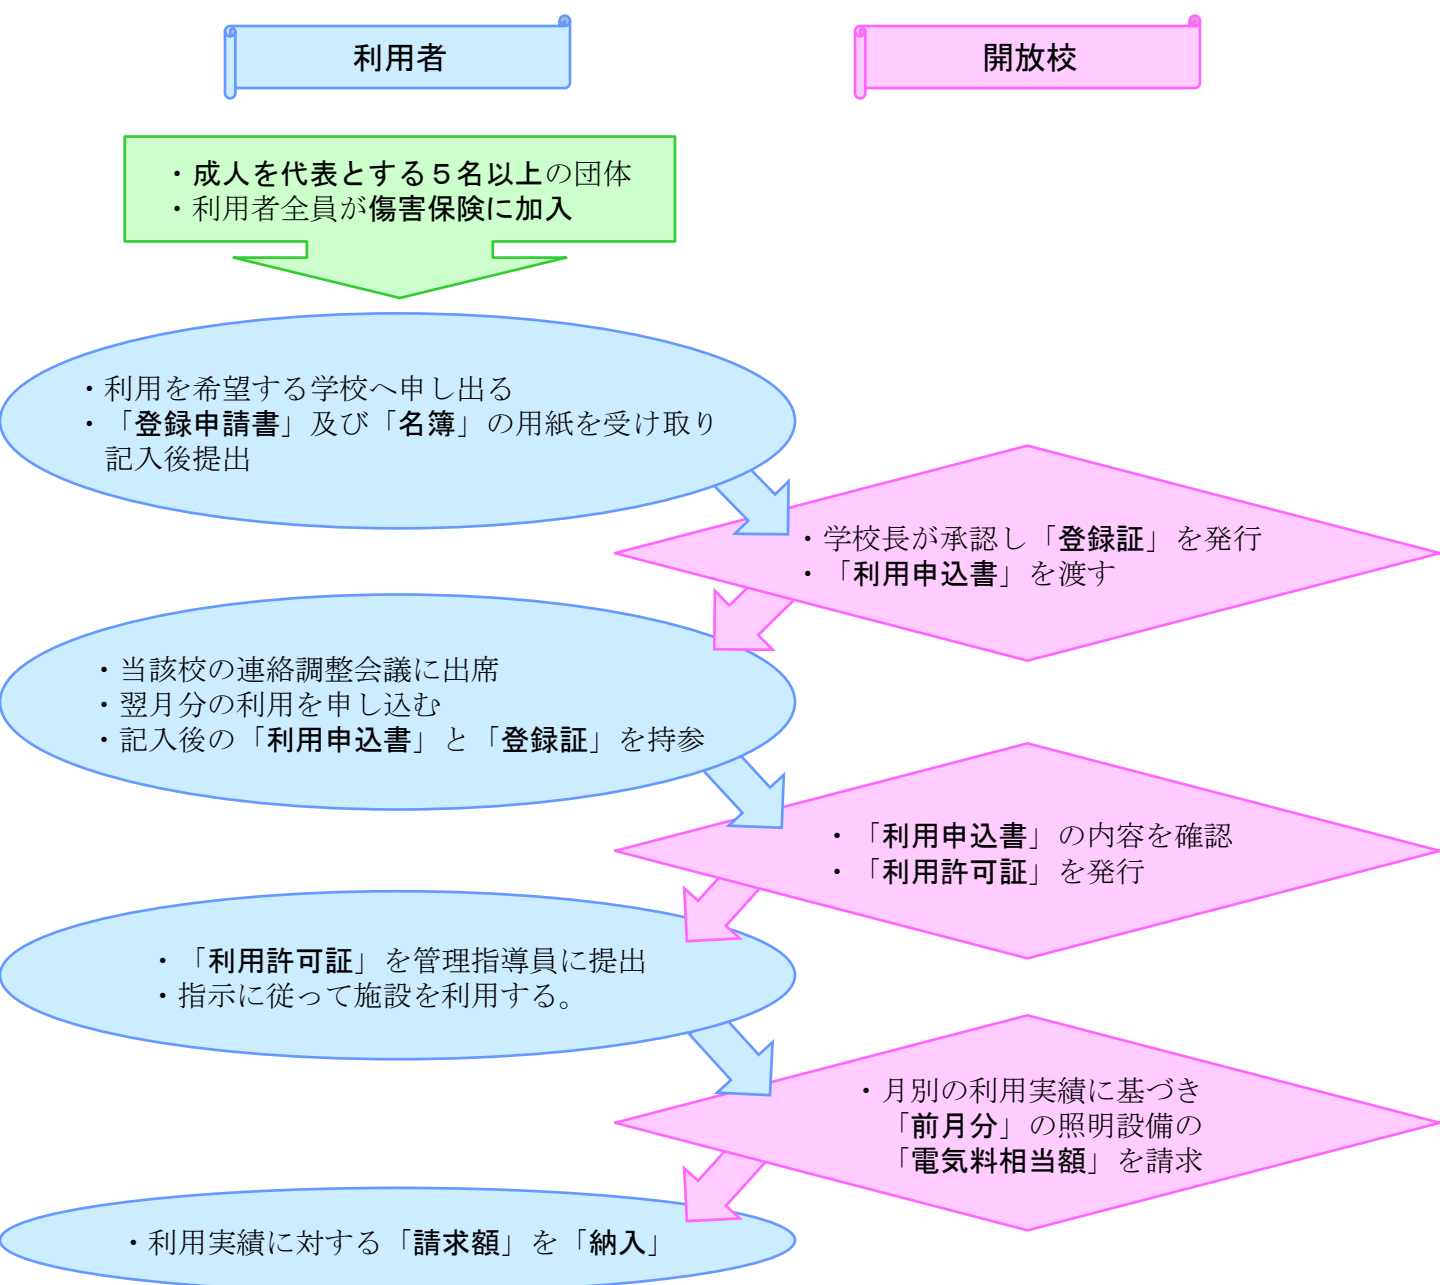

山梨県立学校施設開放事業

県民が健康で文化的な生活を営むために、学校教育に支障のない限り、学校の体育施設を効率的に利用し、スポーツ活動の機会を提供することを目的とし、昭和50年度から実施している。

開放施設：グラウンド、体育館、格技場（各開放校が決める）

開放日：各開放校が、施設開放を実施することができる日

利用時間：昼間⇒9時00分～16時30分， 夜間⇒19時30分～21時30分

県立学校の体育施設を利用するには？

※各開放校毎に決められている諸注意を遵守して施設を利用してください。

県立学校開放施設一覧表

	学校名	電話番号	運動場	体育館	武道場	その他
1	北杜高校	(0551) 20-4025	○		○	
2	韭崎高校	(0551) 22-2415	○	○	○	
3	韭崎工業高校	(0551) 22-1531	○	○	○	
4	甲府第一高校	(055) 253-3525				
5	甲府西高校	(055) 228-5161	○	○	○	
6	甲府南高校	(055) 241-3191	○	○		
7	甲府東高校	(055) 237-6931	○	○		
8	甲府昭和高校	(055) 275-6177	○	○	○	
9	農林高校	(055) 276-2611	○	○		
10	白根高校	(055) 284-3031	○	○	○	
11	増穂商業高校	(055) 622-3185	○	○	○	
12	市川高校	(0552) 72-1161	○	○	○	
13	峡南高校	(055) 637-0686	○	○		
14	身延高校	(0556) 62-1045				
15	笛吹高校	(0552) 62-2135				
16	日川高校	(055) 322-2321	○	○	○	武道場欄⇒卓球場
17	塩山高校	(0553) 33-2542	○	○	○	武道場欄⇒弓道場
18	上野原高校	(0554) 62-4510	○	○	○	
19	都留興譲館高校	(0554) 43-2101				
20	吉田高校	(0555) 22-2540				
21	富士北稜高校	(0555) 22-4161				
22	富士河口湖高校	(0555) 73-2511	○	○	○	
23	ひばりが丘高校	(0555) 22-8015	○	○		土日の屋のみ実施