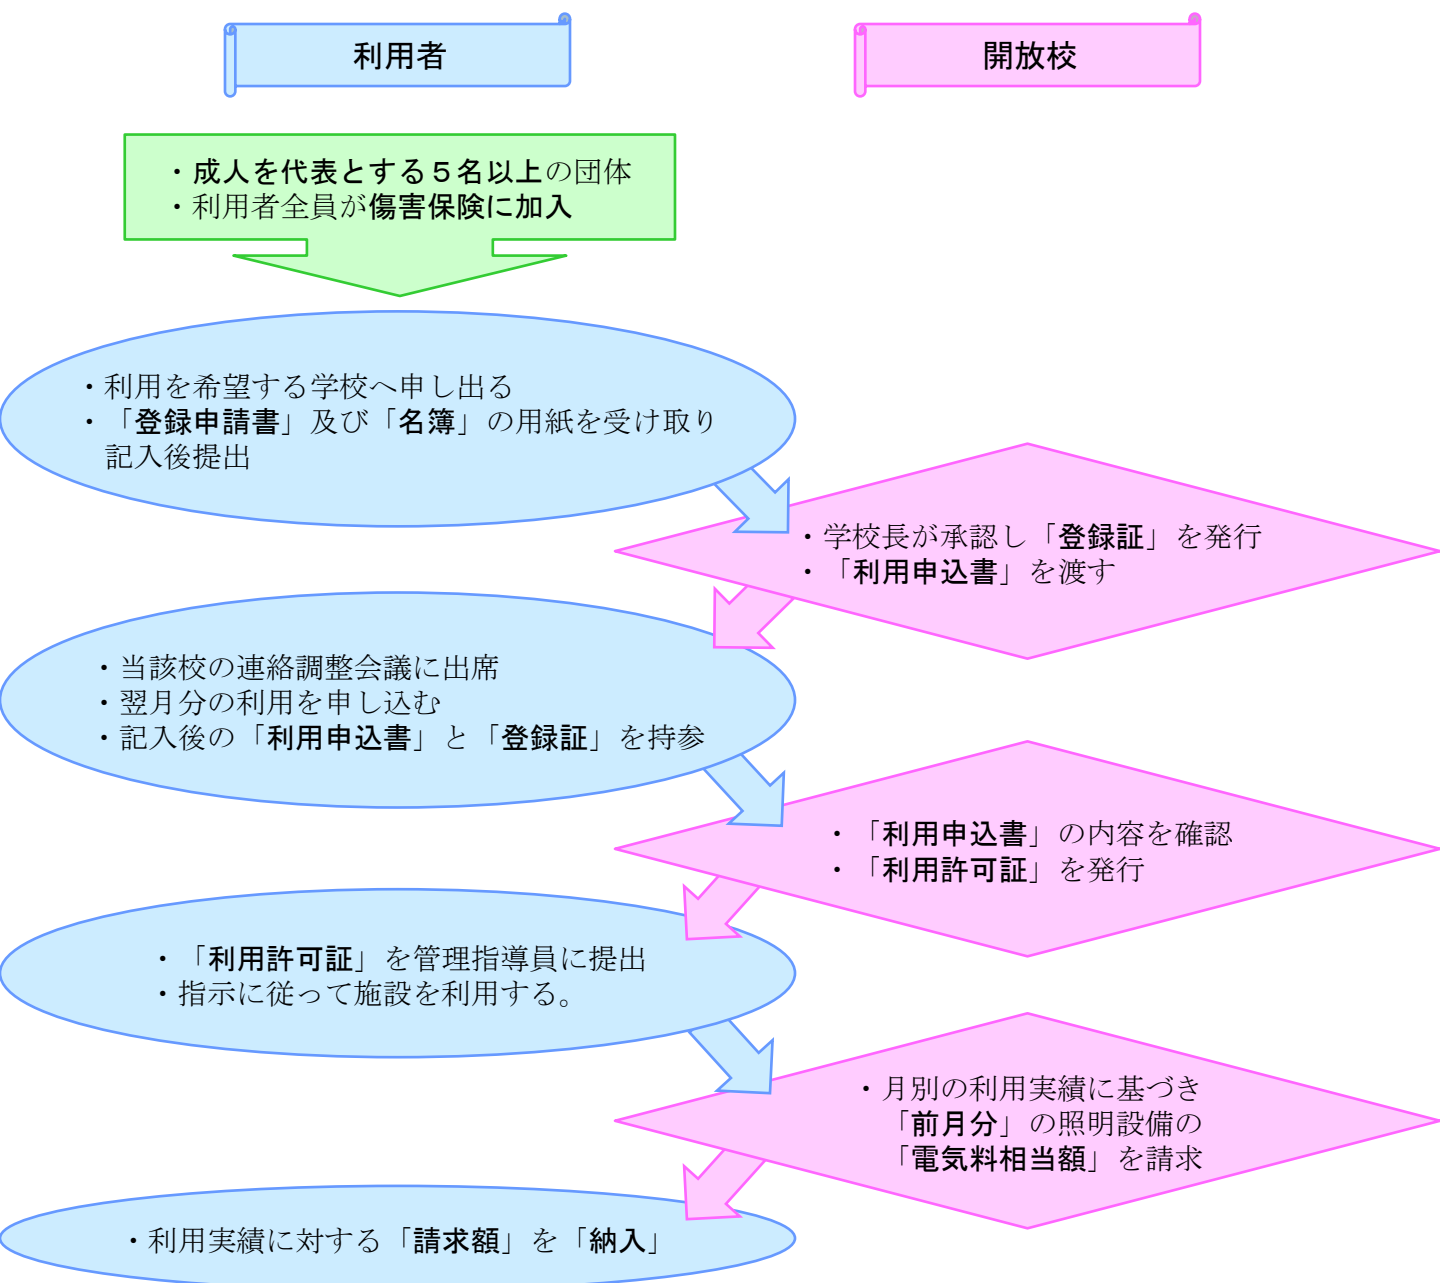

山梨県立学校施設開放事業

県民が健康で文化的な生活を営むために、学校教育に支障のない限り、学校の体育施設を効率的に利用し、スポーツ活動の機会を提供することを目的とし、昭和50年度から実施している。

開放施設：グラウンド、体育館、格技場（各開放校が決める）

開放日：各開放校が、施設開放を実施することができる日

利用時間：昼間⇒9時00分～16時30分， 夜間⇒19時30分～21時30分

県立学校の体育施設を利用するには？

※各開放校毎に決められている諸注意を遵守して施設を利用してください。

県立学校開放施設一覧表

	学校名	電話番号	運動場	体育館	武道場	その他
1	北杜高校	(0551) 20-4025	○		○	
2	韭崎高校	(0551) 22-2415	○	○	○	
3	韭崎工業高校	(0551) 22-1531	○	○	○	
4	甲府第一高校	(055) 253-3525				
5	甲府西高校	(055) 228-5161	○	○	○	
6	甲府南高校	(055) 241-3191	○	○		
7	甲府東高校	(055) 237-6931	○	○		
8	甲府昭和高校	(055) 275-6177	○	○	○	
9	農林高校	(055) 276-2611	○	○		
10	白根高校	(055) 284-3031	○	○	○	
11	増穂商業高校	(055) 622-3185	○	○	○	
12	市川高校	(0552) 72-1161	○	○	○	
13	峡南高校	(055) 637-0686	○	○		
14	身延高校	(0556) 62-1045				
15	笛吹高校	(0552) 62-2135				
16	日川高校	(055) 322-2321	○	○	○	武道場欄⇒卓球場
17	塩山高校	(0553) 33-2542	○	○	○	武道場欄⇒弓道場
18	上野原高校	(0554) 62-4510	○	○	○	
19	都留興譲館高校	(0554) 43-2101				
20	吉田高校	(0555) 22-2540				
21	富士北稜高校	(0555) 22-4161				
22	富士河口湖高校	(0555) 73-2511	○	○	○	
23	ひばりが丘高校	(0555) 22-8015	○	○		土日の屋のみ実施