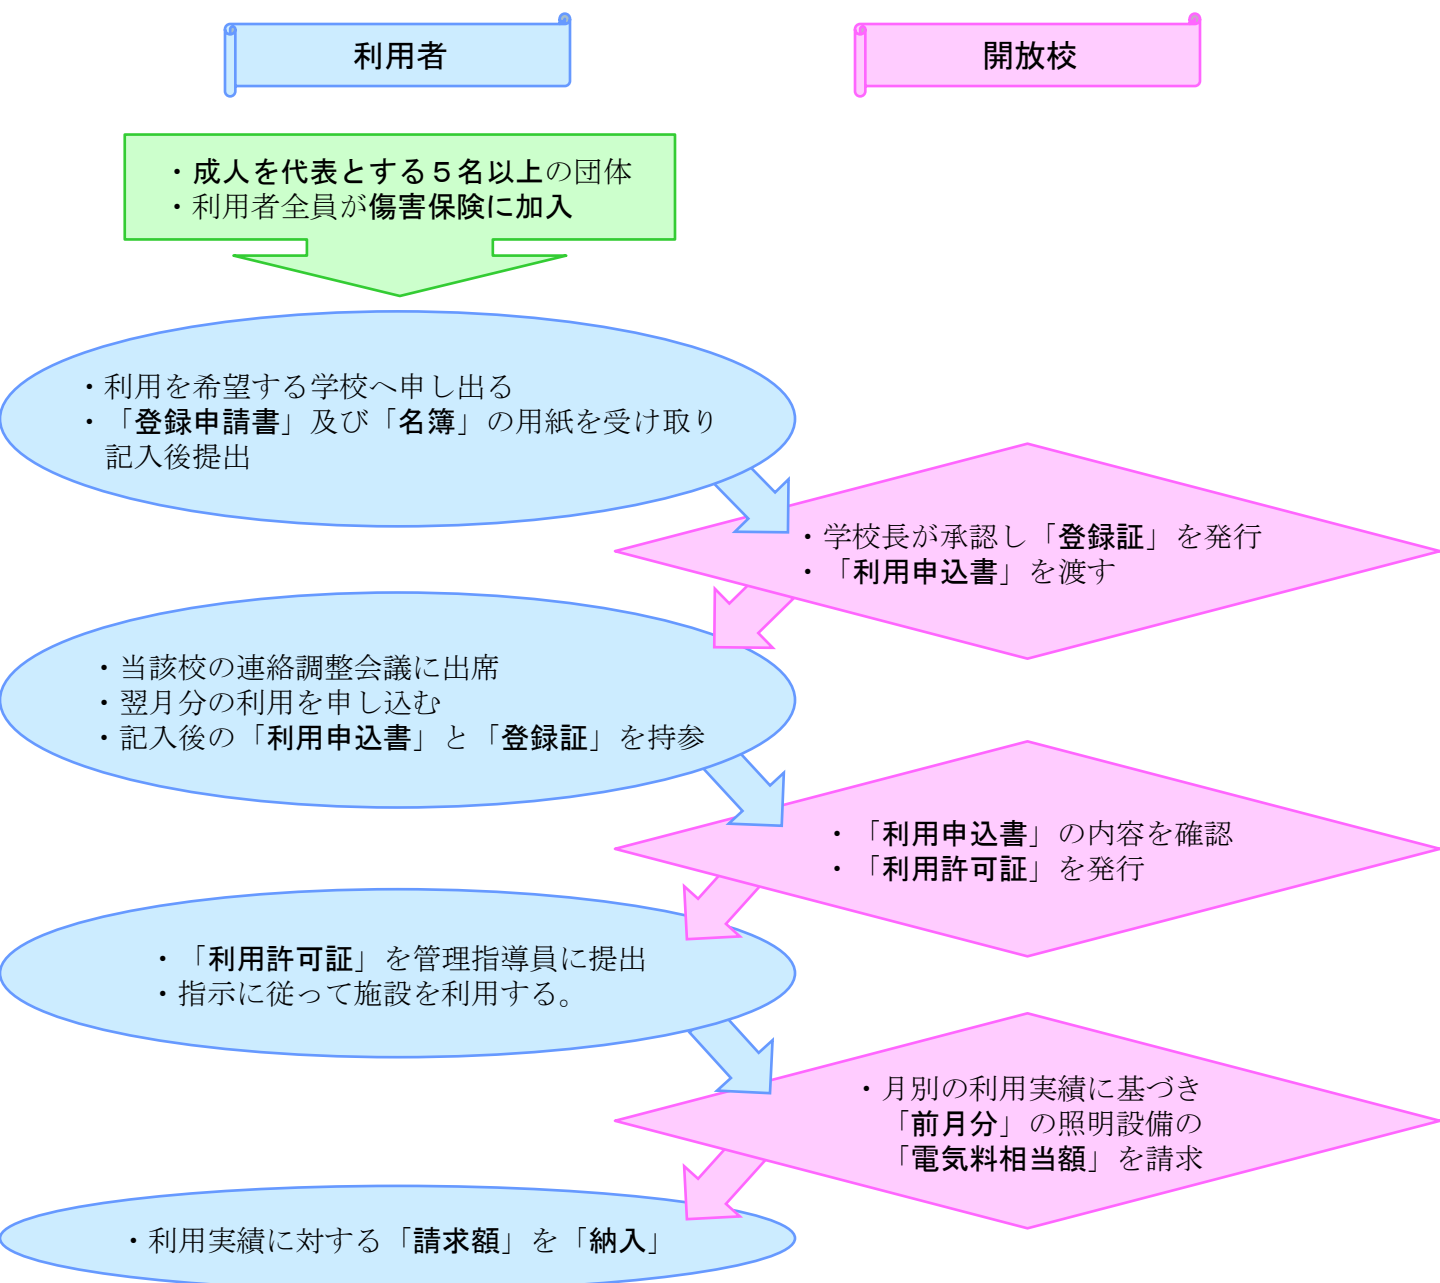

# 山梨県立学校施設開放事業

県民が健康で文化的な生活を営むために、学校教育に支障のない限り、学校の体育施設を効率的に利用し、スポーツ活動の機会を提供することを目的とし、昭和50年度から実施している。

開放施設：グラウンド、体育館、格技場（各開放校が決める）

開放日：各開放校が、施設開放を実施することができる日

利用時間：昼間⇒9時00分～16時30分， 夜間⇒19時30分～21時30分

県立学校の体育施設を利用するには？

※各開放校毎に決められている諸注意を遵守して施設を利用してください。

県立学校開放施設一覧表

	学校名	電話番号	運動場	体育館	武道場	その他
1	北杜高校	(0551) 20-4025	○		○	
2	韭崎高校	(0551) 22-2415	○	○	○	
3	韭崎工業高校	(0551) 22-1531	○	○	○	
4	甲府第一高校	(055) 253-3525				
5	甲府西高校	(055) 228-5161	○	○	○	
6	甲府南高校	(055) 241-3191	○	○		
7	甲府東高校	(055) 237-6931	○	○		
8	甲府昭和高校	(055) 275-6177	○	○	○	
9	農林高校	(055) 276-2611	○	○		
10	白根高校	(055) 284-3031	○	○	○	
11	増穂商業高校	(055) 622-3185	○	○	○	
12	市川高校	(0552) 72-1161	○	○	○	
13	峡南高校	(055) 637-0686	○	○		
14	身延高校	(0556) 62-1045				
15	笛吹高校	(0552) 62-2135				
16	日川高校	(055) 322-2321	○	○	○	武道場欄⇒卓球場
17	塩山高校	(0553) 33-2542	○	○	○	武道場欄⇒弓道場
18	上野原高校	(0554) 62-4510	○	○	○	
19	都留興譲館高校	(0554) 43-2101				
20	富士北稜高校	(0555) 22-4161				
21	富士河口湖高校	(0555) 73-2511	○	○	○	
22	ひばりが丘高校	(0555) 22-8015	○	○		土日の昼のみ実施