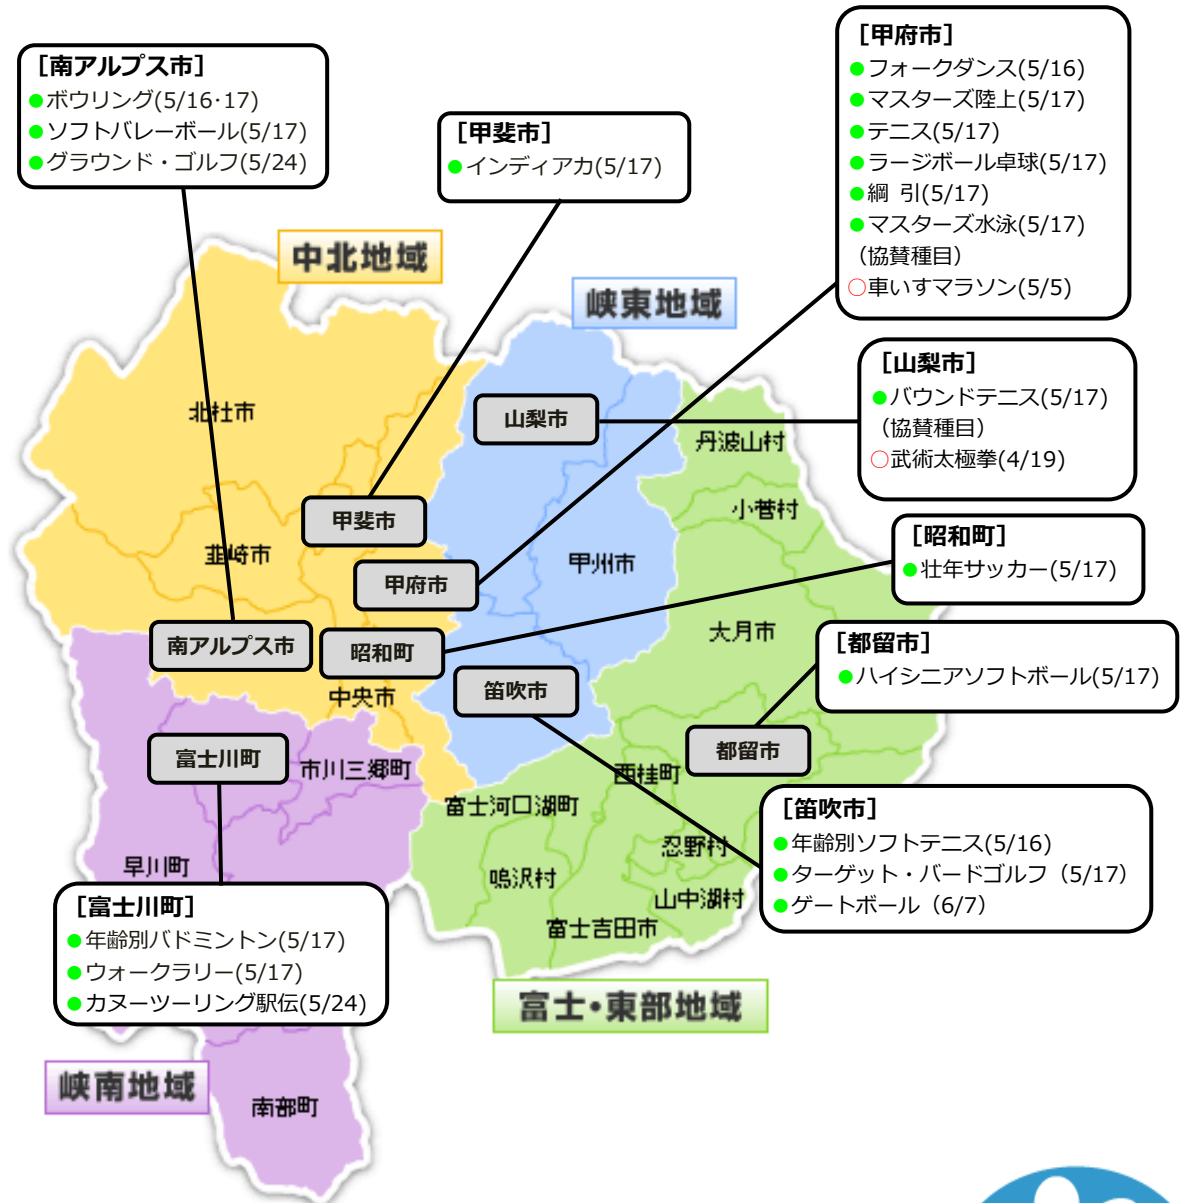

第32回山梨県スポーツ・レクリエーション祭 会場地マップ

(甲府市他7市町で開催)