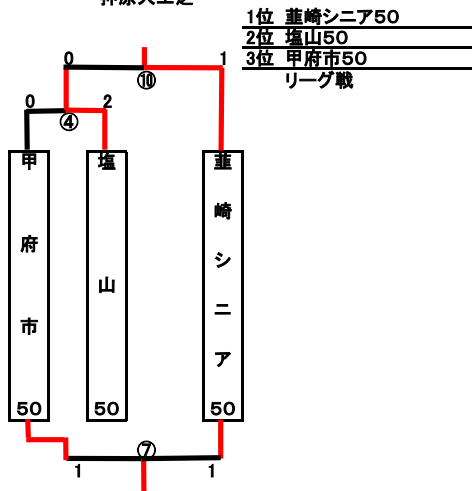

C
押原人工芝

- 1位 韮崎シニア50
2位 塩山50
3位 甲府市50

リーグ戦