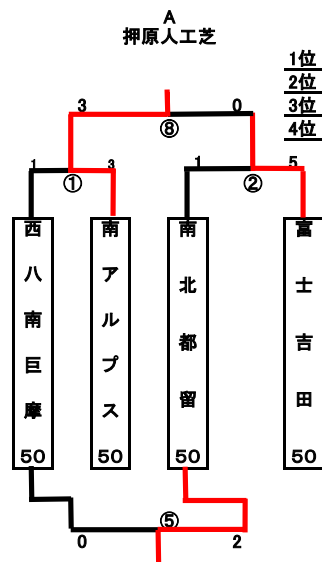

第35回 スポレク祭壮年サッカー競技 結果 各パート順位表

一般社団法人 山梨県サッカー協会
令和5年5月21日
シニア委員会 西川

【50歳以上の部】

- 1位 南アルプス50
2位 富士吉田50
3位 南北都留50
4位 西八南巨摩50

トーナメント戦

B
押原人工芝

- 1位 甲斐市50
2位 中央市50
3位 笛吹50

リーグ戦

C
押原人工芝

- 1位 韮崎シニア50
2位 塩山50
3位 甲府市50

リーグ戦