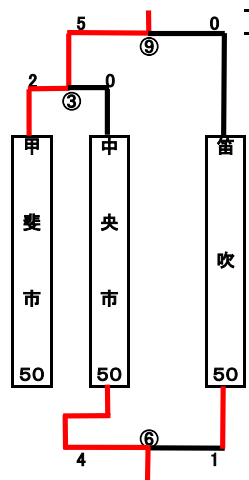

第35回 スポレク祭壮年サッカー競技 結果 各パート順位表

一般社団法人 山梨県サッカー協会
令和5年5月21日
シニア委員会 西川

【50歳以上の部】

- 1位 南アルプス50
2位 富士吉田50
3位 南北都留50
4位 西八南巨摩50

トーナメント戦

B
押原人工芝

- 1位 甲斐市50
2位 中央市50
3位 笛吹50

リーグ戦

C
押原人工芝

- 1位 韮崎シニア50
2位 塩山50
3位 甲府市50

リーグ戦