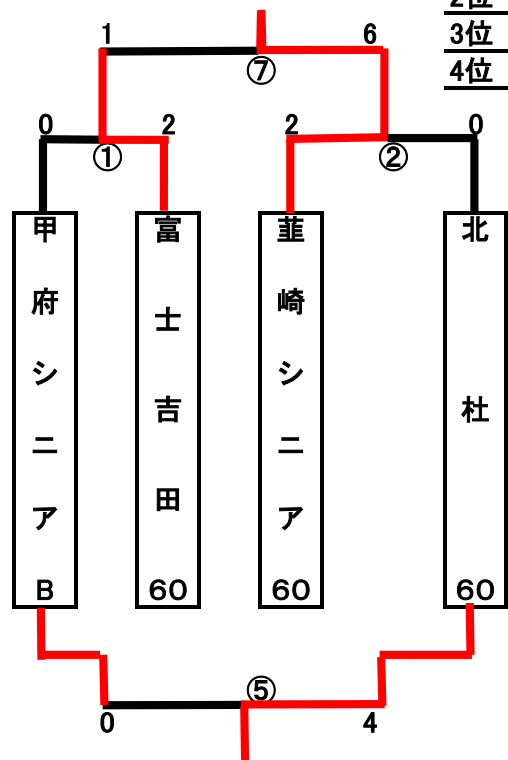

第35回 スポレク祭壮年サッカー競技 結果 各パート順位表

一般社団法人 山梨県サッカー協会

令和5年5月21日

シニア委員会 西川

【60歳以上の部】

D
押原天然芝

- 1位 韮崎シニア60
- 2位 富士吉田60
- 3位 北杜60
- 4位 甲府シニアB