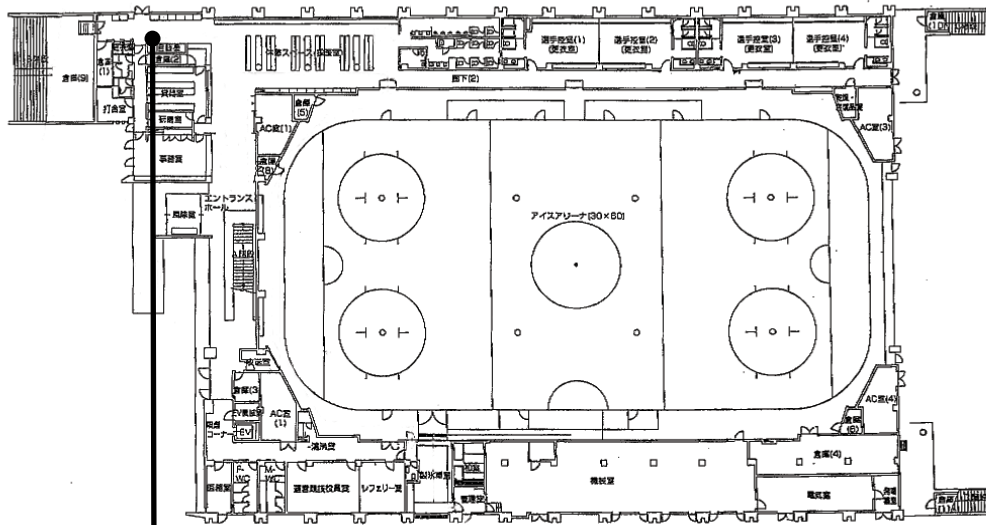

小瀬スポーツ公園アイスアリーナ

⑲ 4台(内、菓子類等1台、アイス1台)

小瀬スポーツ公園水泳場

- ⑳- iii 1台
- ⑳- ii 1台
- ⑳- i
紙パック1台、
アイス2台