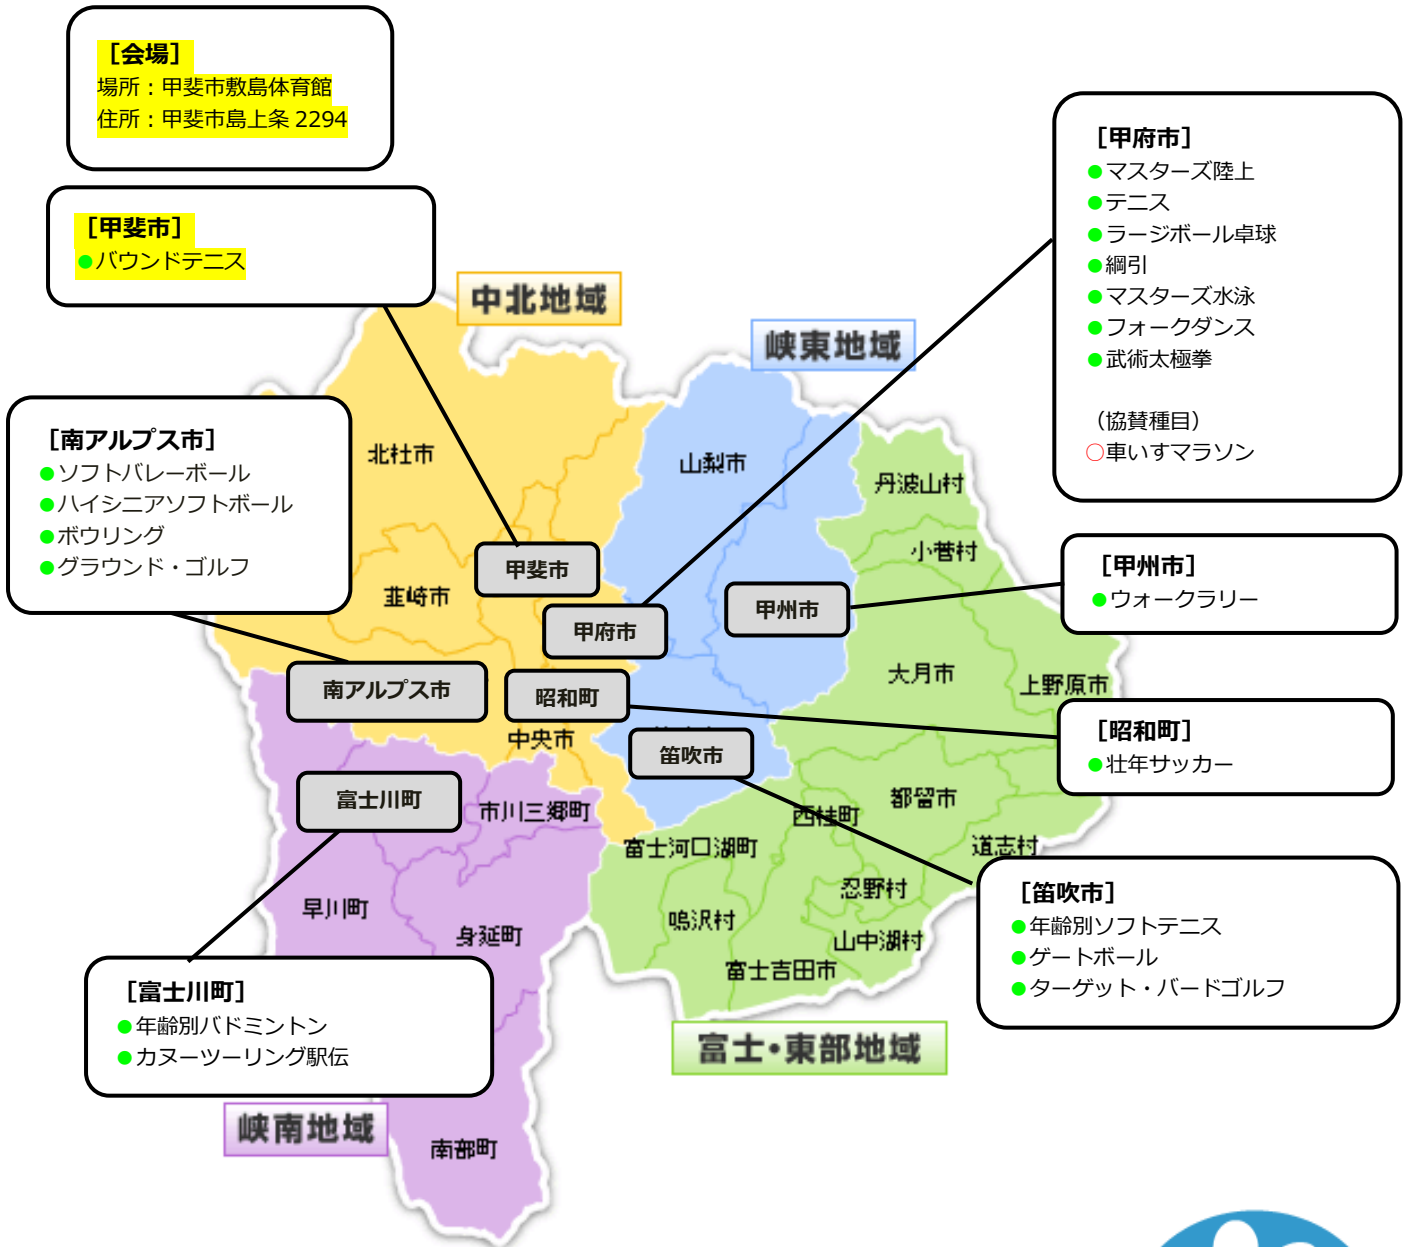

第38回山梨県スポーツ・レクリエーション祭 会場地マップ