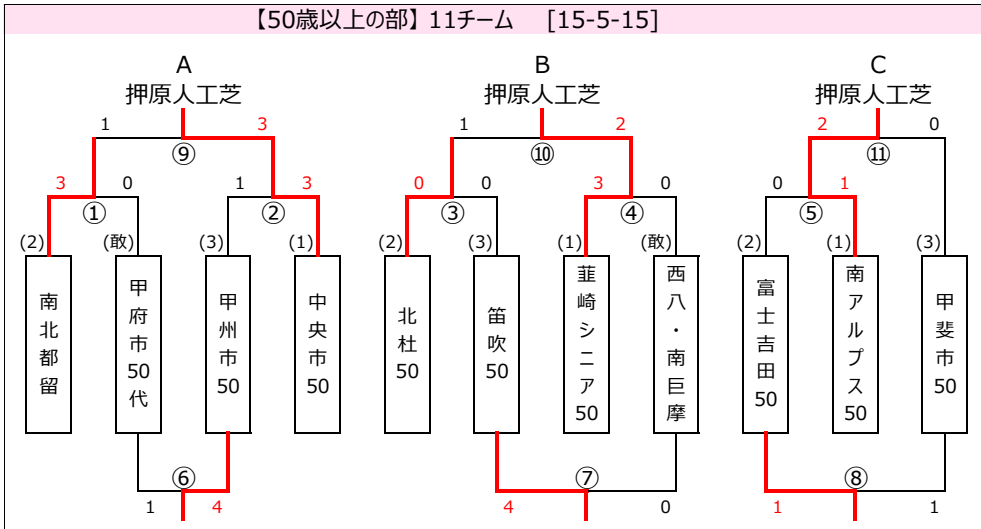

# 第38回 山梨県スポレク祭・壮年サッカー大会

開催日：令和8年5月17日(日)

会場：押原公園天然芝・人工芝グラウンド

人工芝 A/B/C

	時間	対戦	主審	副審1	副審2
①	9:00 ~ 9:35	南北都留 3 vs 0 甲府市50代	Sr.委	北杜50	笛吹50
②	9:45 ~ 10:20	甲州市50 1 vs 3 中央市50	Sr.委	斐崎シニア50	西八・南巨摩50
③	10:30 ~ 11:05	北杜50 0 vs 0 笛吹50	Sr.委	南北都留	甲府市50代
④	11:15 ~ 11:50	斐崎シニア50 3 vs 0 西八・南巨摩	Sr.委	甲州市50	中央市50
⑤	12:00 ~ 12:35	富士吉田50 0 vs 1 南アルプス50	Sr.委	甲斐市50	甲斐市50
⑥	12:45 ~ 13:20	甲府市50代 1 vs 4 甲州市50	Sr.委	南北都留	中央市50
⑦	13:30 ~ 14:05	笛吹50 4 vs 0 西八・南巨摩	Sr.委	北杜50	斐崎シニア50
⑧	14:15 ~ 14:50	富士吉田50 1 vs 1 甲斐市50	Sr.委	南アルプス50	南アルプス50
⑨	15:00 ~ 15:35	南北都留 1 vs 3 中央市50	Sr.委	甲府市50代	甲州市50
⑩	15:45 ~ 16:20	北杜50 1 vs 2 斐崎シニア50	Sr.委	笛吹50	西八・南巨摩