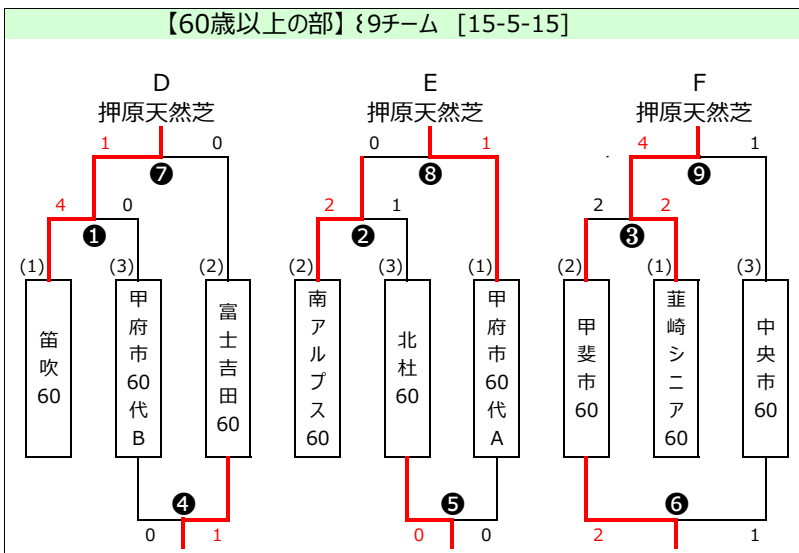

# 第38回 山梨県スポレク祭・壮年サッカー大会

開催日：令和8年5月17日(日)

会場：押原公園天然芝・人工芝グラウンド

人工芝 A/B/C

	時間	対戦	主審	副審1	副審2
①	9:00 ~ 9:35	南北都留 3 vs 0 甲府市50代	Sr.委	北杜50	笛吹50
②	9:45 ~ 10:20	甲州市50 1 vs 3 中央市50	Sr.委	斐崎シニア50	西八・南巨摩50
③	10:30 ~ 11:05	北杜50 0 vs 0 笛吹50	Sr.委	南北都留	甲府市50代
④	11:15 ~ 11:50	斐崎シニア50 3 vs 0 西八・南巨摩	Sr.委	甲州市50	中央市50
⑤	12:00 ~ 12:35	富士吉田50 0 vs 1 南アルプス50	Sr.委	甲斐市50	甲斐市50
⑥	12:45 ~ 13:20	甲府市50代 1 vs 4 甲州市50	Sr.委	南北都留	中央市50
⑦	13:30 ~ 14:05	笛吹50 4 vs 0 西八・南巨摩	Sr.委	北杜50	斐崎シニア50
⑧	14:15 ~ 14:50	富士吉田50 1 vs 1 甲斐市50	Sr.委	南アルプス50	南アルプス50
⑨	15:00 ~ 15:35	南北都留 1 vs 3 中央市50	Sr.委	甲府市50代	甲州市50
⑩	15:45 ~ 16:20	北杜50 1 vs 2 斐崎シニア50	Sr.委	笛吹50	西八・南巨摩