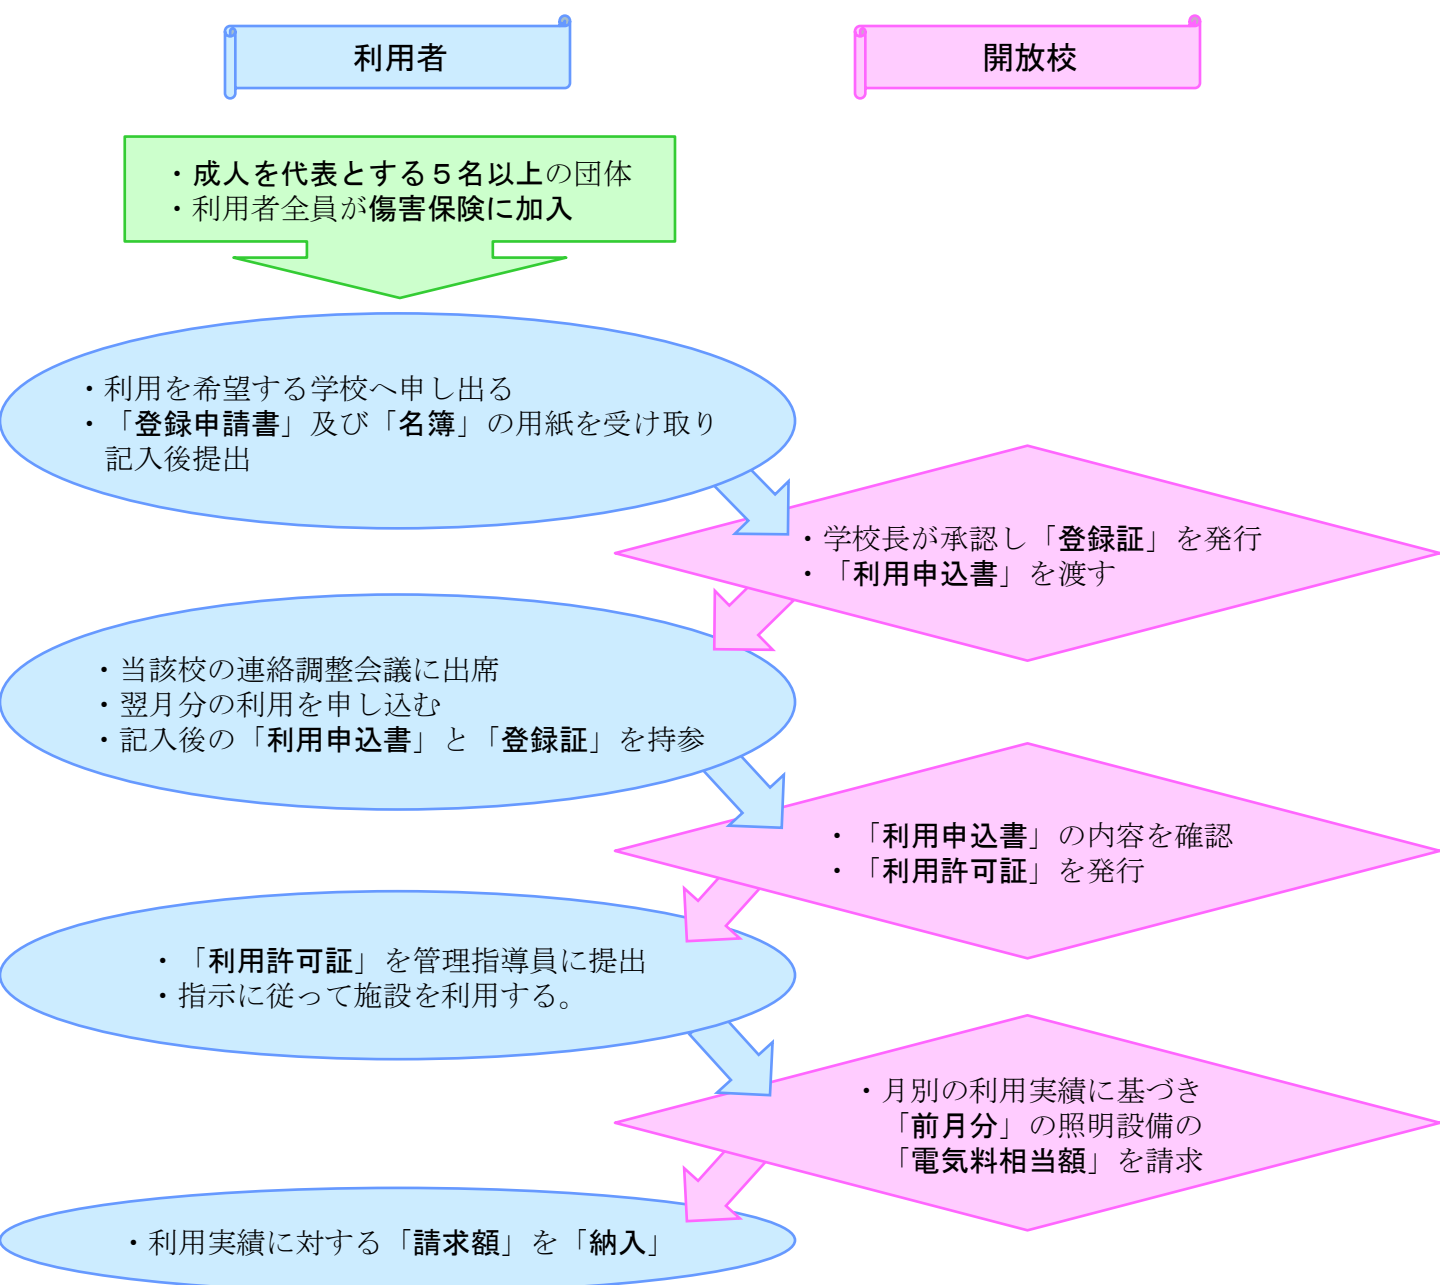

山梨県立学校施設開放事業

県民が健康で文化的な生活を営むために、学校教育に支障のない限り、学校の体育施設を効率的に利用し、スポーツ活動の機会を提供することを目的とし、昭和50年度から実施している。

開放施設：グラウンド、体育館、格技場

開放日：各開放校が、施設開放を実施することができる日

利用時間：昼間⇒9時00分～16時30分， 夜間⇒19時30分～21時30分

県立学校の体育施設を利用するには？

※各開放校毎に決められている諸注意を遵守して
施設を利用してください。