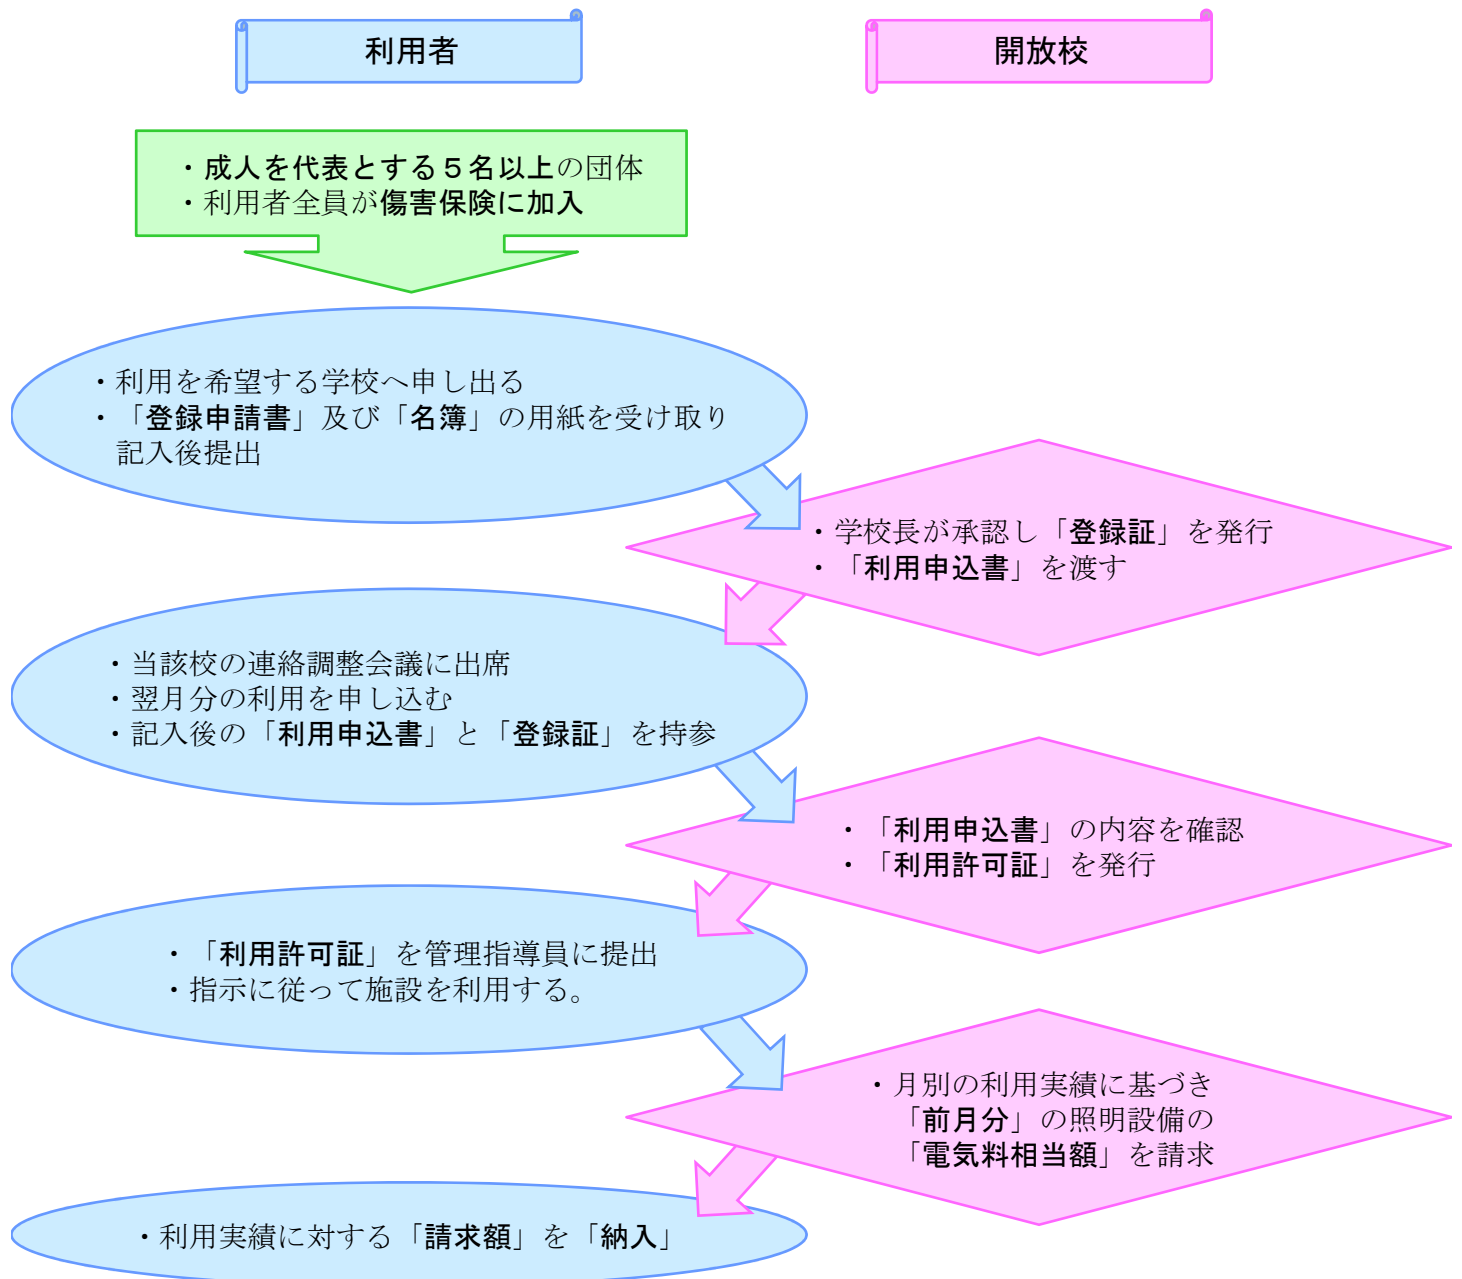

山梨県立学校施設開放事業

県民が健康で文化的な生活を営むために、学校教育に支障のない限り、学校の体育施設を効率的に利用し、スポーツ活動の機会を提供することを目的とし、昭和50年度から実施している。

開放施設：グラウンド，体育館，格技場

開放日：各開放校が，施設開放を実施することができる日

利用時間：昼間⇒9時00分～16時30分， 夜間⇒19時30分～21時30分

県立学校の体育施設を利用するには？

※各開放校毎に決められている諸注意を遵守して施設を利用してください。