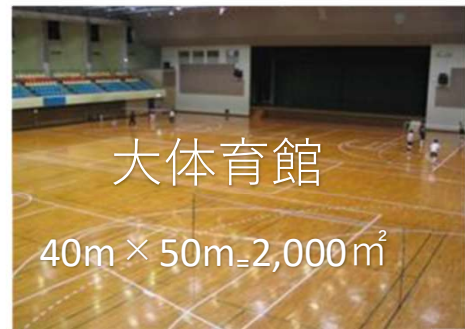

# 緑が丘スポーツ公園体育館

## ご利用案内

大体育館

40m × 50m = 2,000㎡

剣道場

16.8m × 17.9m = 300㎡

洋弓場(8射座)

90m × m = 300㎡

弓道場

90m × m = 300㎡

柔道場

16.8m × 17.9m = 300㎡

小体育館

35.1m × 21m = 737㎡

会議室

(ダンスルーム)

8.8m × 5.8m = 51㎡