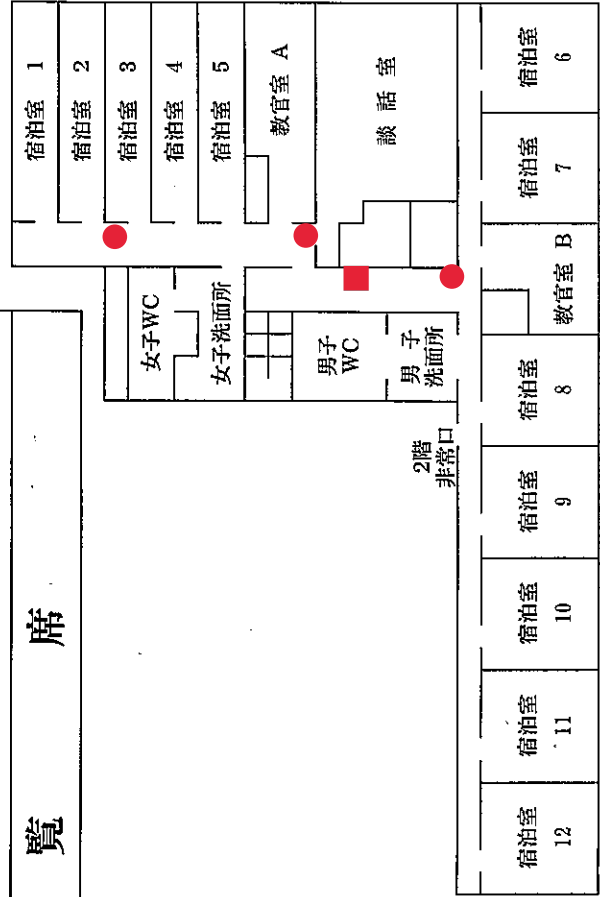

消火器 ●

消火栓ボックス ■

ガス ▲

スポーツ会館

1 階

2 階

駐車場 17台  
内 障害者用 3台含